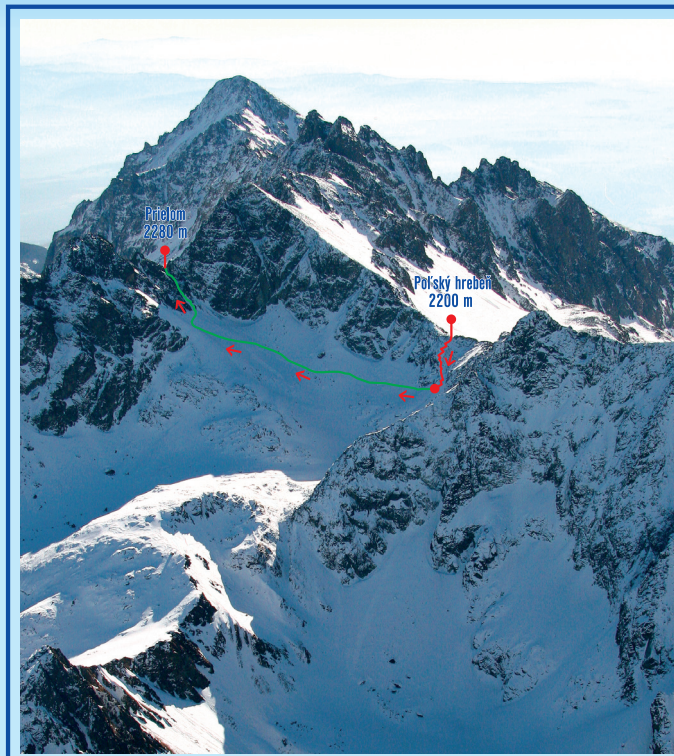

SKIALP PRETEK SLIEZSKEHO DOMU

A- EXTREME RACE

Tatranská Polianka (1005 m) - Sliezsky dom (1670 m) - Poľský hrebeň (2200 m)
Prielom (2280 m) - Svišťový štít (2382 m) - Studené sedlo (2360 m) - Sliezsky dom (1670 m)

B- VERTICAL RACE

Tatranská Polianka (1005 m) - Sliezsky dom (1670 m)

- ZELEŇÁ ZNAČKA - TRASA VO VÝSTUPE
- ČERVENÁ ZNAČKA - TRASA V ZOSTUPE

www.sliezskydom.sk

Foto © Ladislav JANIGA