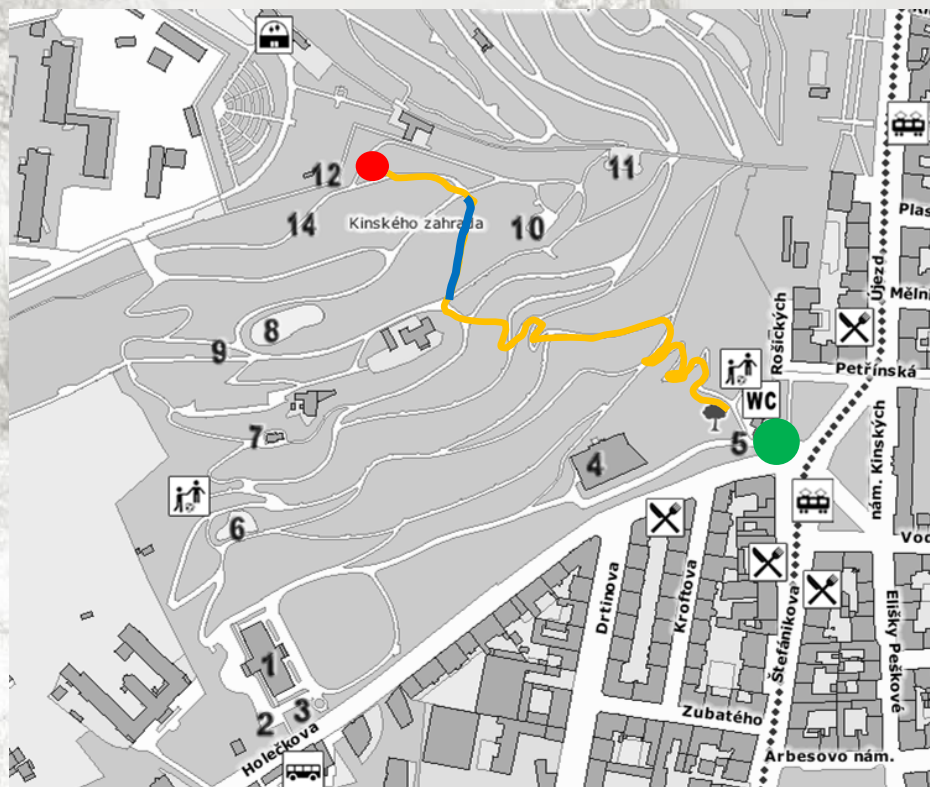

Horolezecký oddíl BOJ
zve na společensko-sportovní akci

1. Ročník závodu v běhu na Petřín

Kdy: Sraz 17:45, start 18:00 24.11.2013

Kde: U vchodu do Kinského zahrady

- Start
- Cíl
- Trasa po cestě
- Trasa po louce

Start se nachází u vchodu do Kinského zahrady. Cíl na západní straně pískovcového kamene, kde se leze (bude upřesněno).

Sraz v místě startu. Úkolem je zvládnout během jedné hodiny třikrát trasu Start-Cíl v co nejkratším čase. Závodí se v:

- Nejrychlejším jednotlivém zdolání trasy Start-Cíl
- Nejrychlejším zdolání trasy Start-Cíl třikrát

Ve všech případech se počítá jen čas strávený v pohybu do kopce. Každý si časy měří sám a zapisuje je u startu do tabulky. V obou soutěžích budou vyhlášeny dvě kategorie – muži a ženy. Po hodině od startu, bude závod ukončen a vyhlášeny výsledky. Potom to půjdeme probrat do blízkého stravovacího zařízení. Dotazy pište na tomashovorka@seznam.cz.