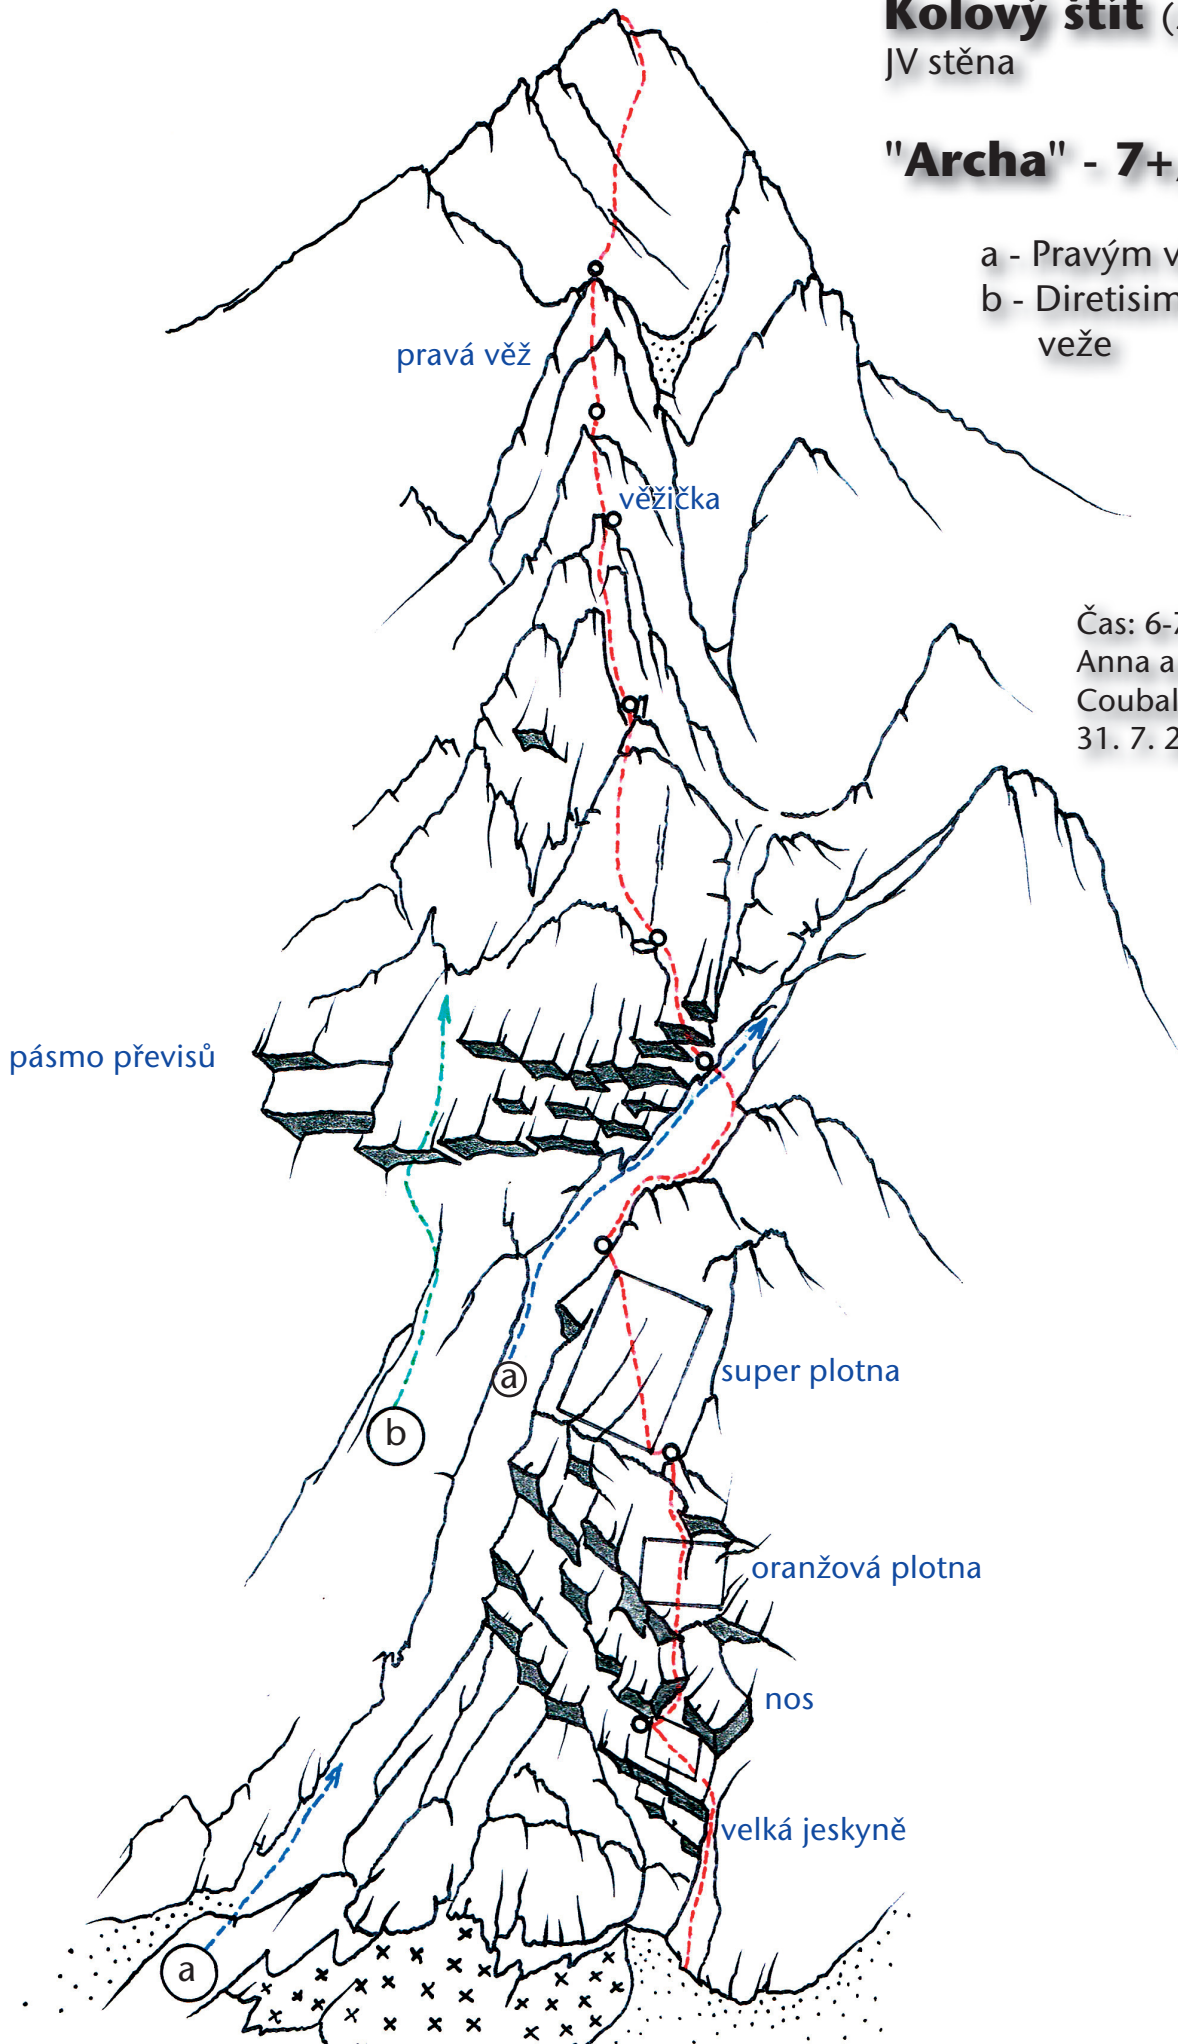

Kolový štít (2418 m)

JV stěna

"Archa" - 7+/8- RP

a - Pravým vhloubením

b - Diretisima pravej
veže

Čas: 6-7 hodin

Anna a Michal

Coubalovi

31. 7. 2017

Kolový štít (2418 m)

JV stěna

"Archa"

- 7+/8- RP

Čas: 6-7 hodin

Anna a Michal

Coubalovi

31. 7. 2017

Kolový štít - JV stena

(SE face)

Čierne sedlo

Kolová štrbina

Kolová vežička

Malá Zmrzlá dolina