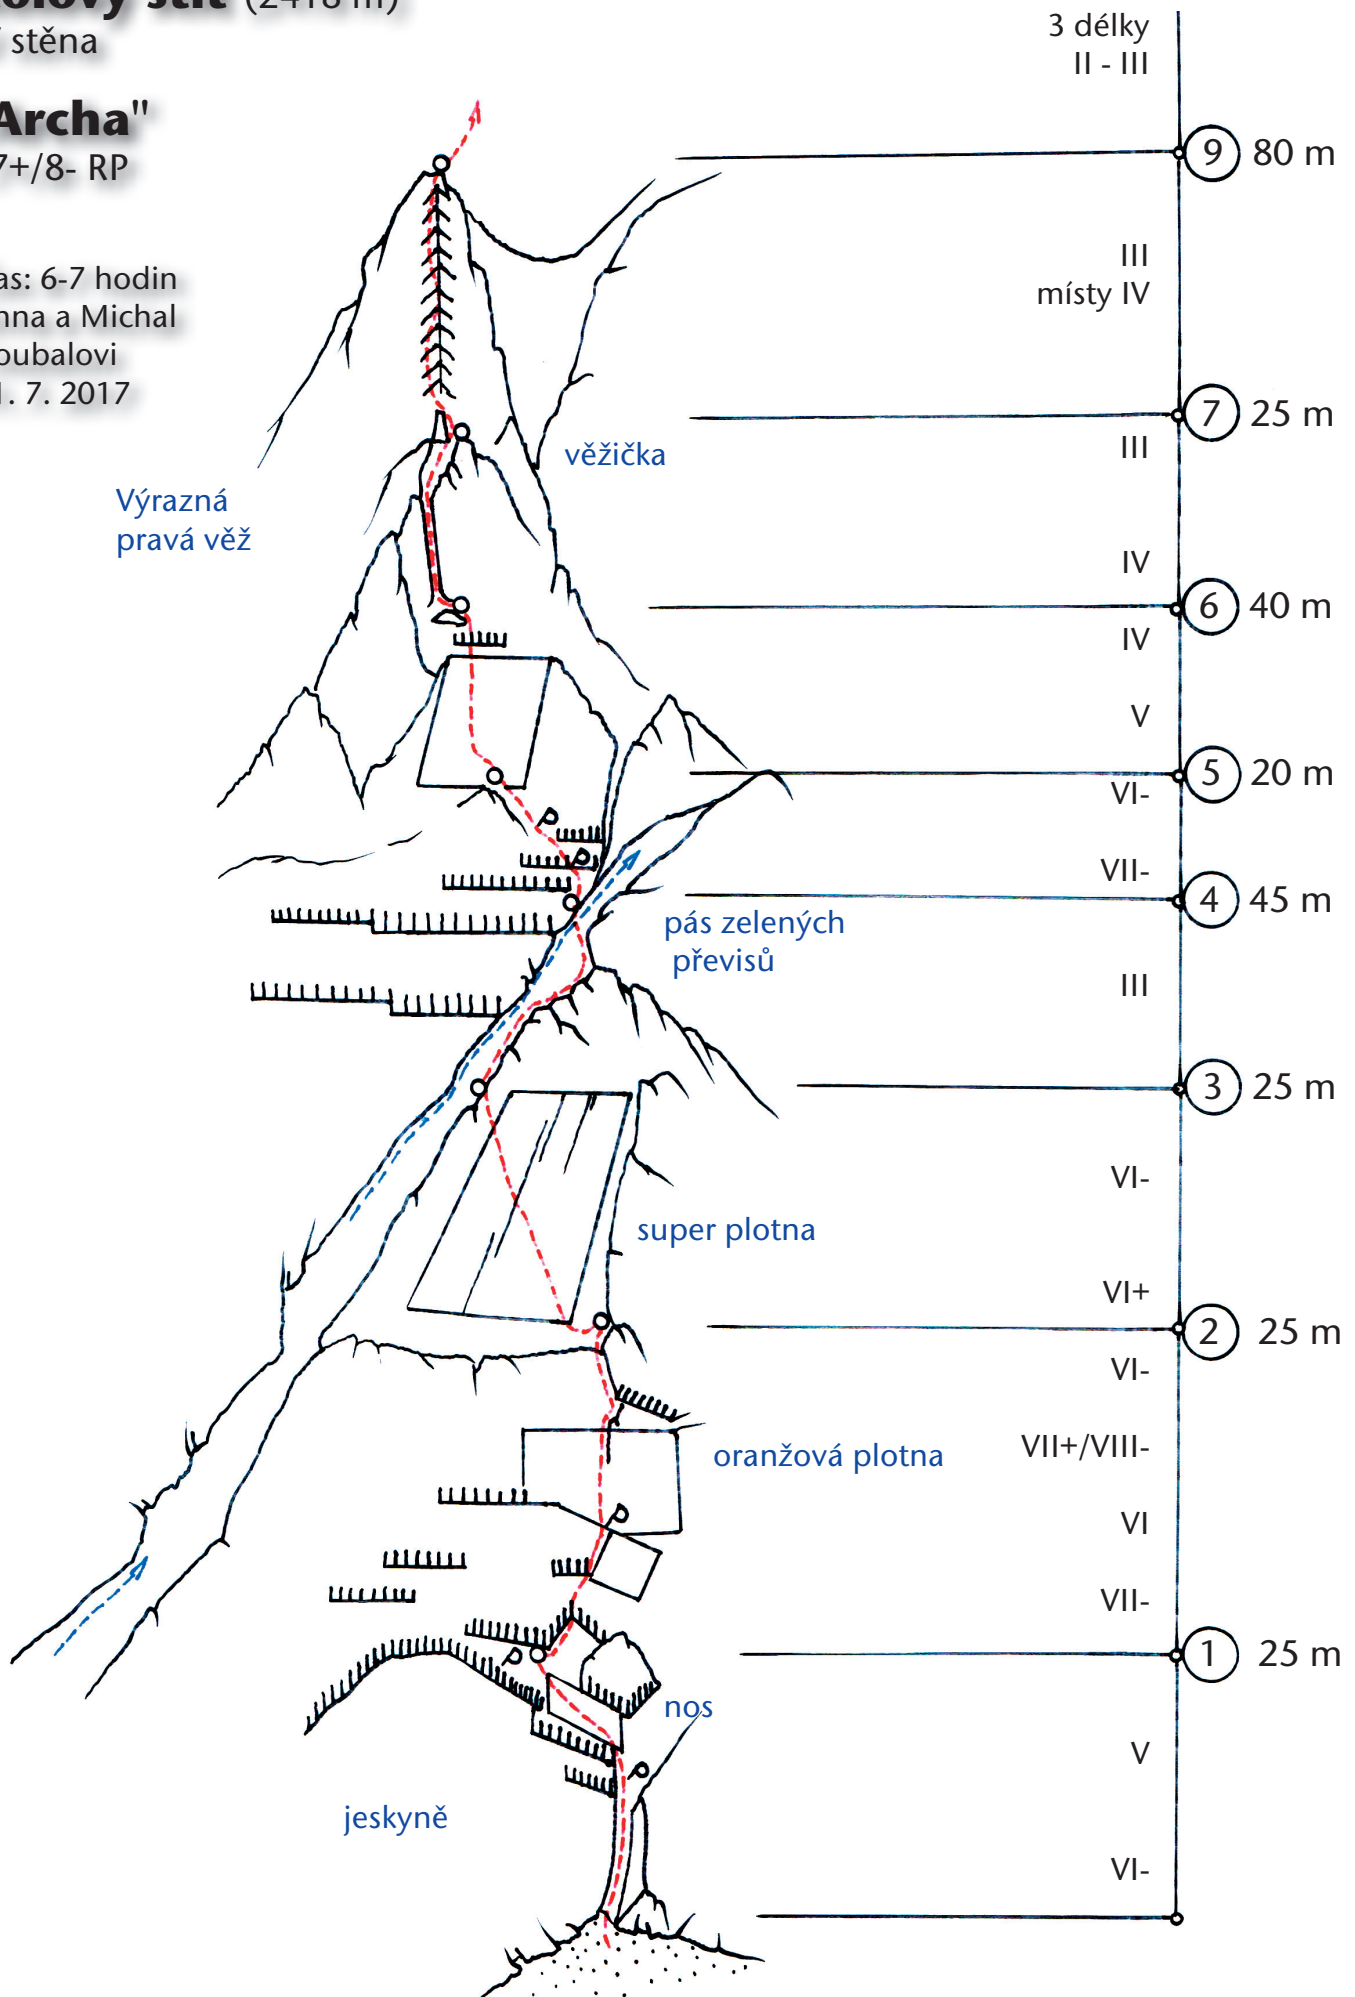

Kolový štít (2418 m)

JV stěna

"Archa" - 7+/8- RP

a - Pravým vhloubením

b - Diretisima pravej
veže

Čas: 6-7 hodin

Anna a Michal

Coubalovi

31. 7. 2017

Kolový štít (2418 m)

JV stěna

"Archa"

- 7+/8- RP

Čas: 6-7 hodin

Anna a Michal

Coubalovi

31. 7. 2017

Kolový štít - JV stena

(SE face)

Čierne sedlo

Kolová štrbina

Kolová vežička

Malá Zmrzlá dolina