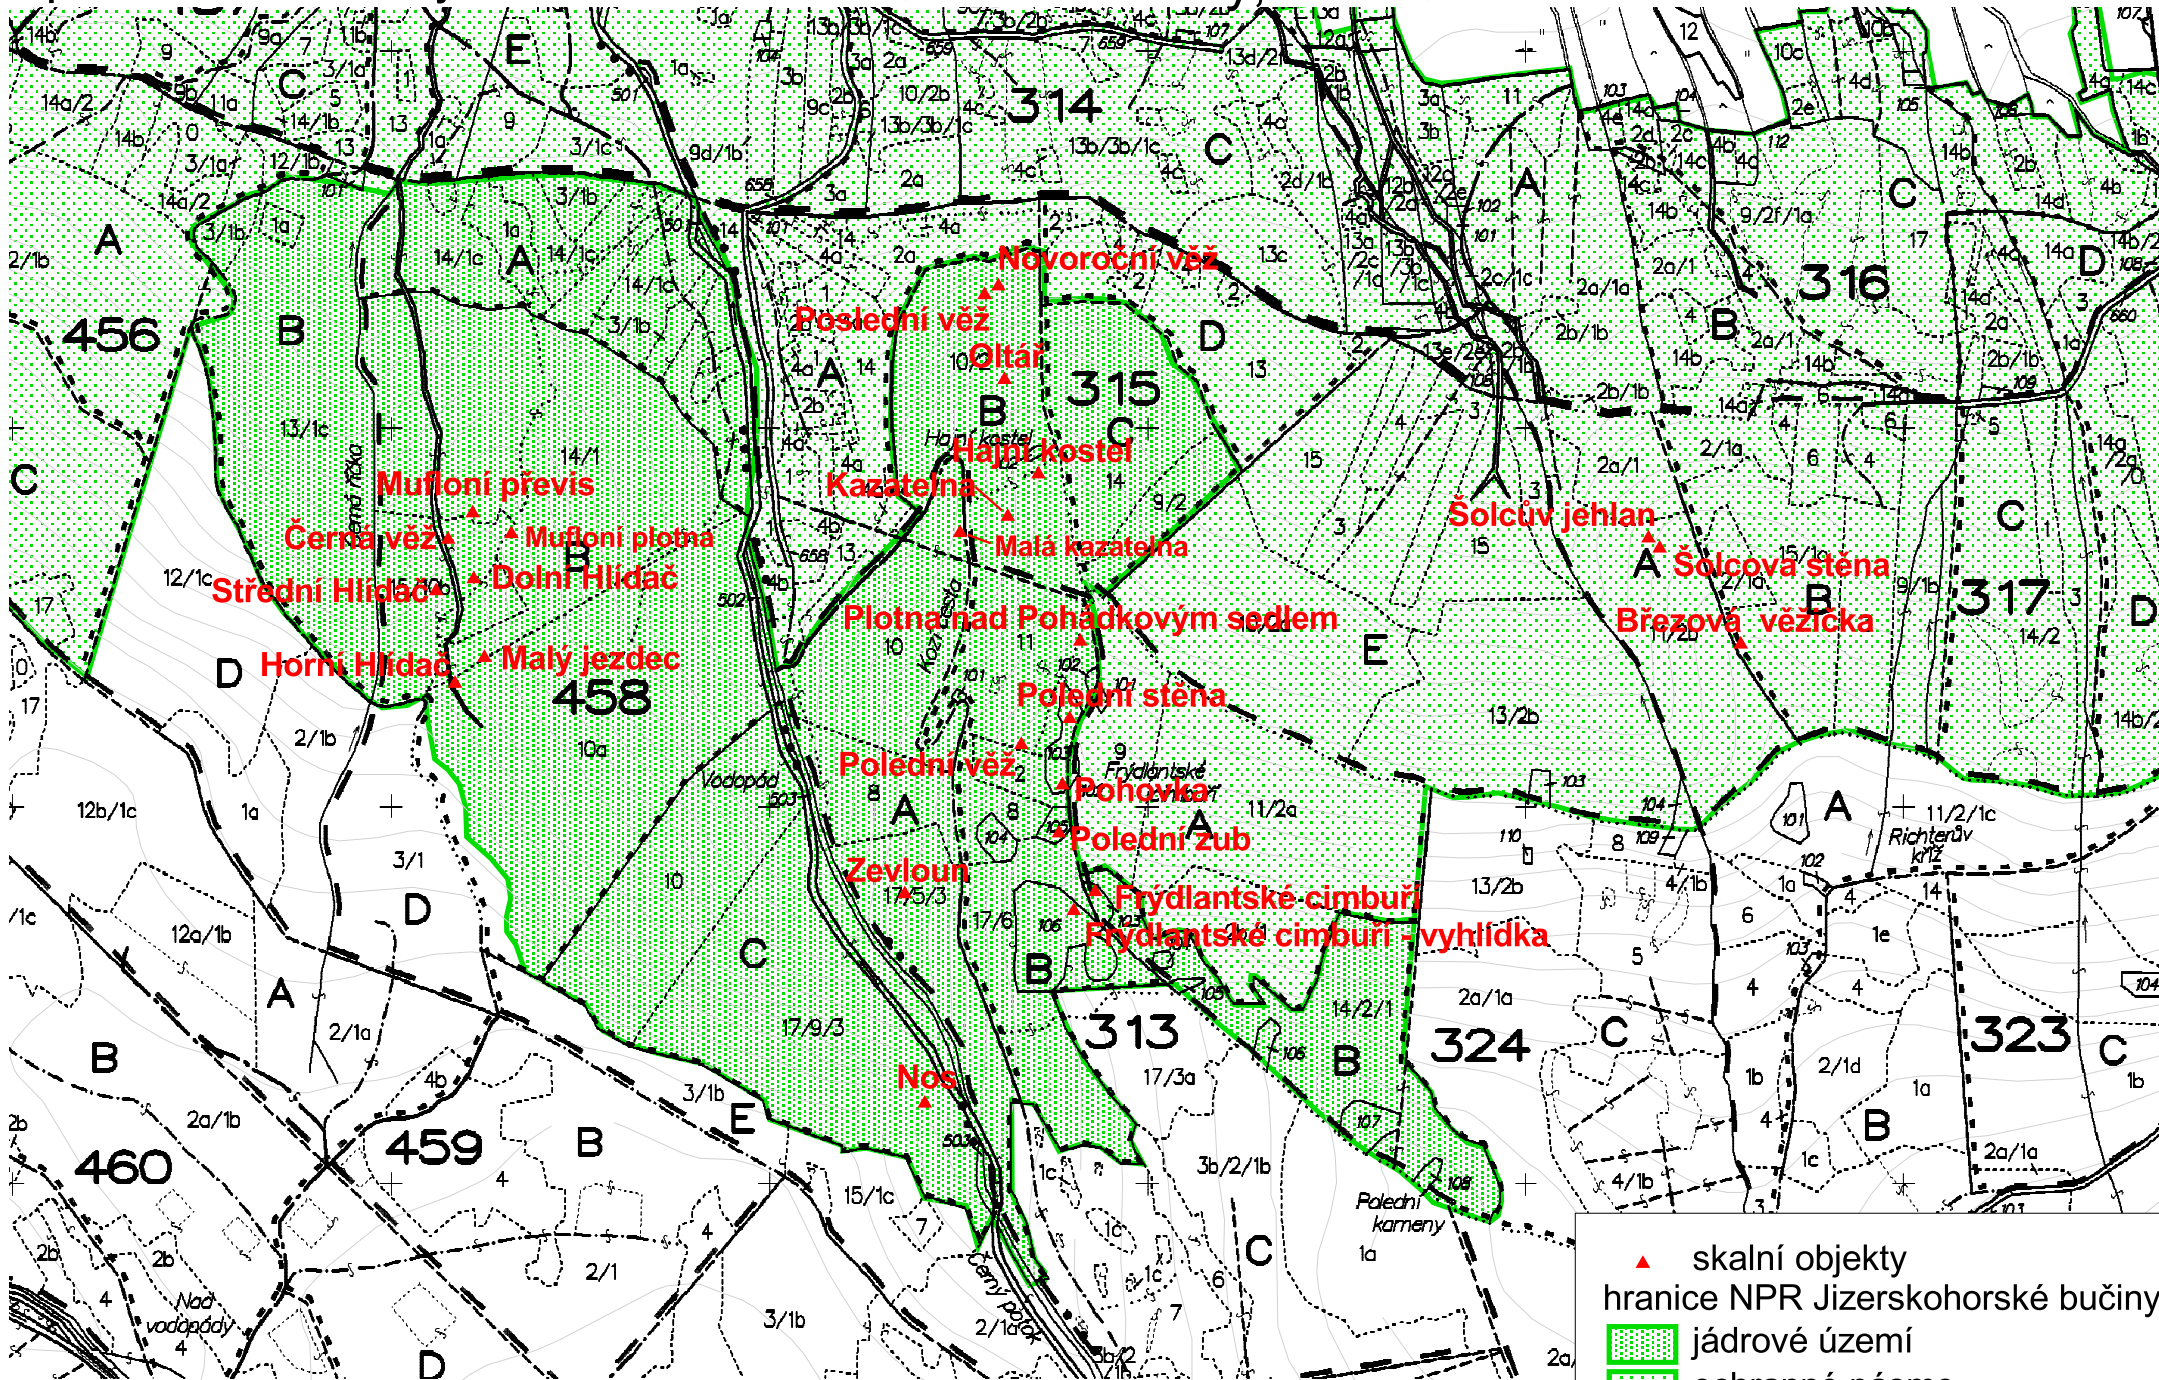

# Oblast Polední kameny, Hlídači

- ▲ skalní objekty
- hranice NPR Jizerskohorské bučiny
- ▨ jádrové území
- ▨ ochranné pásmo