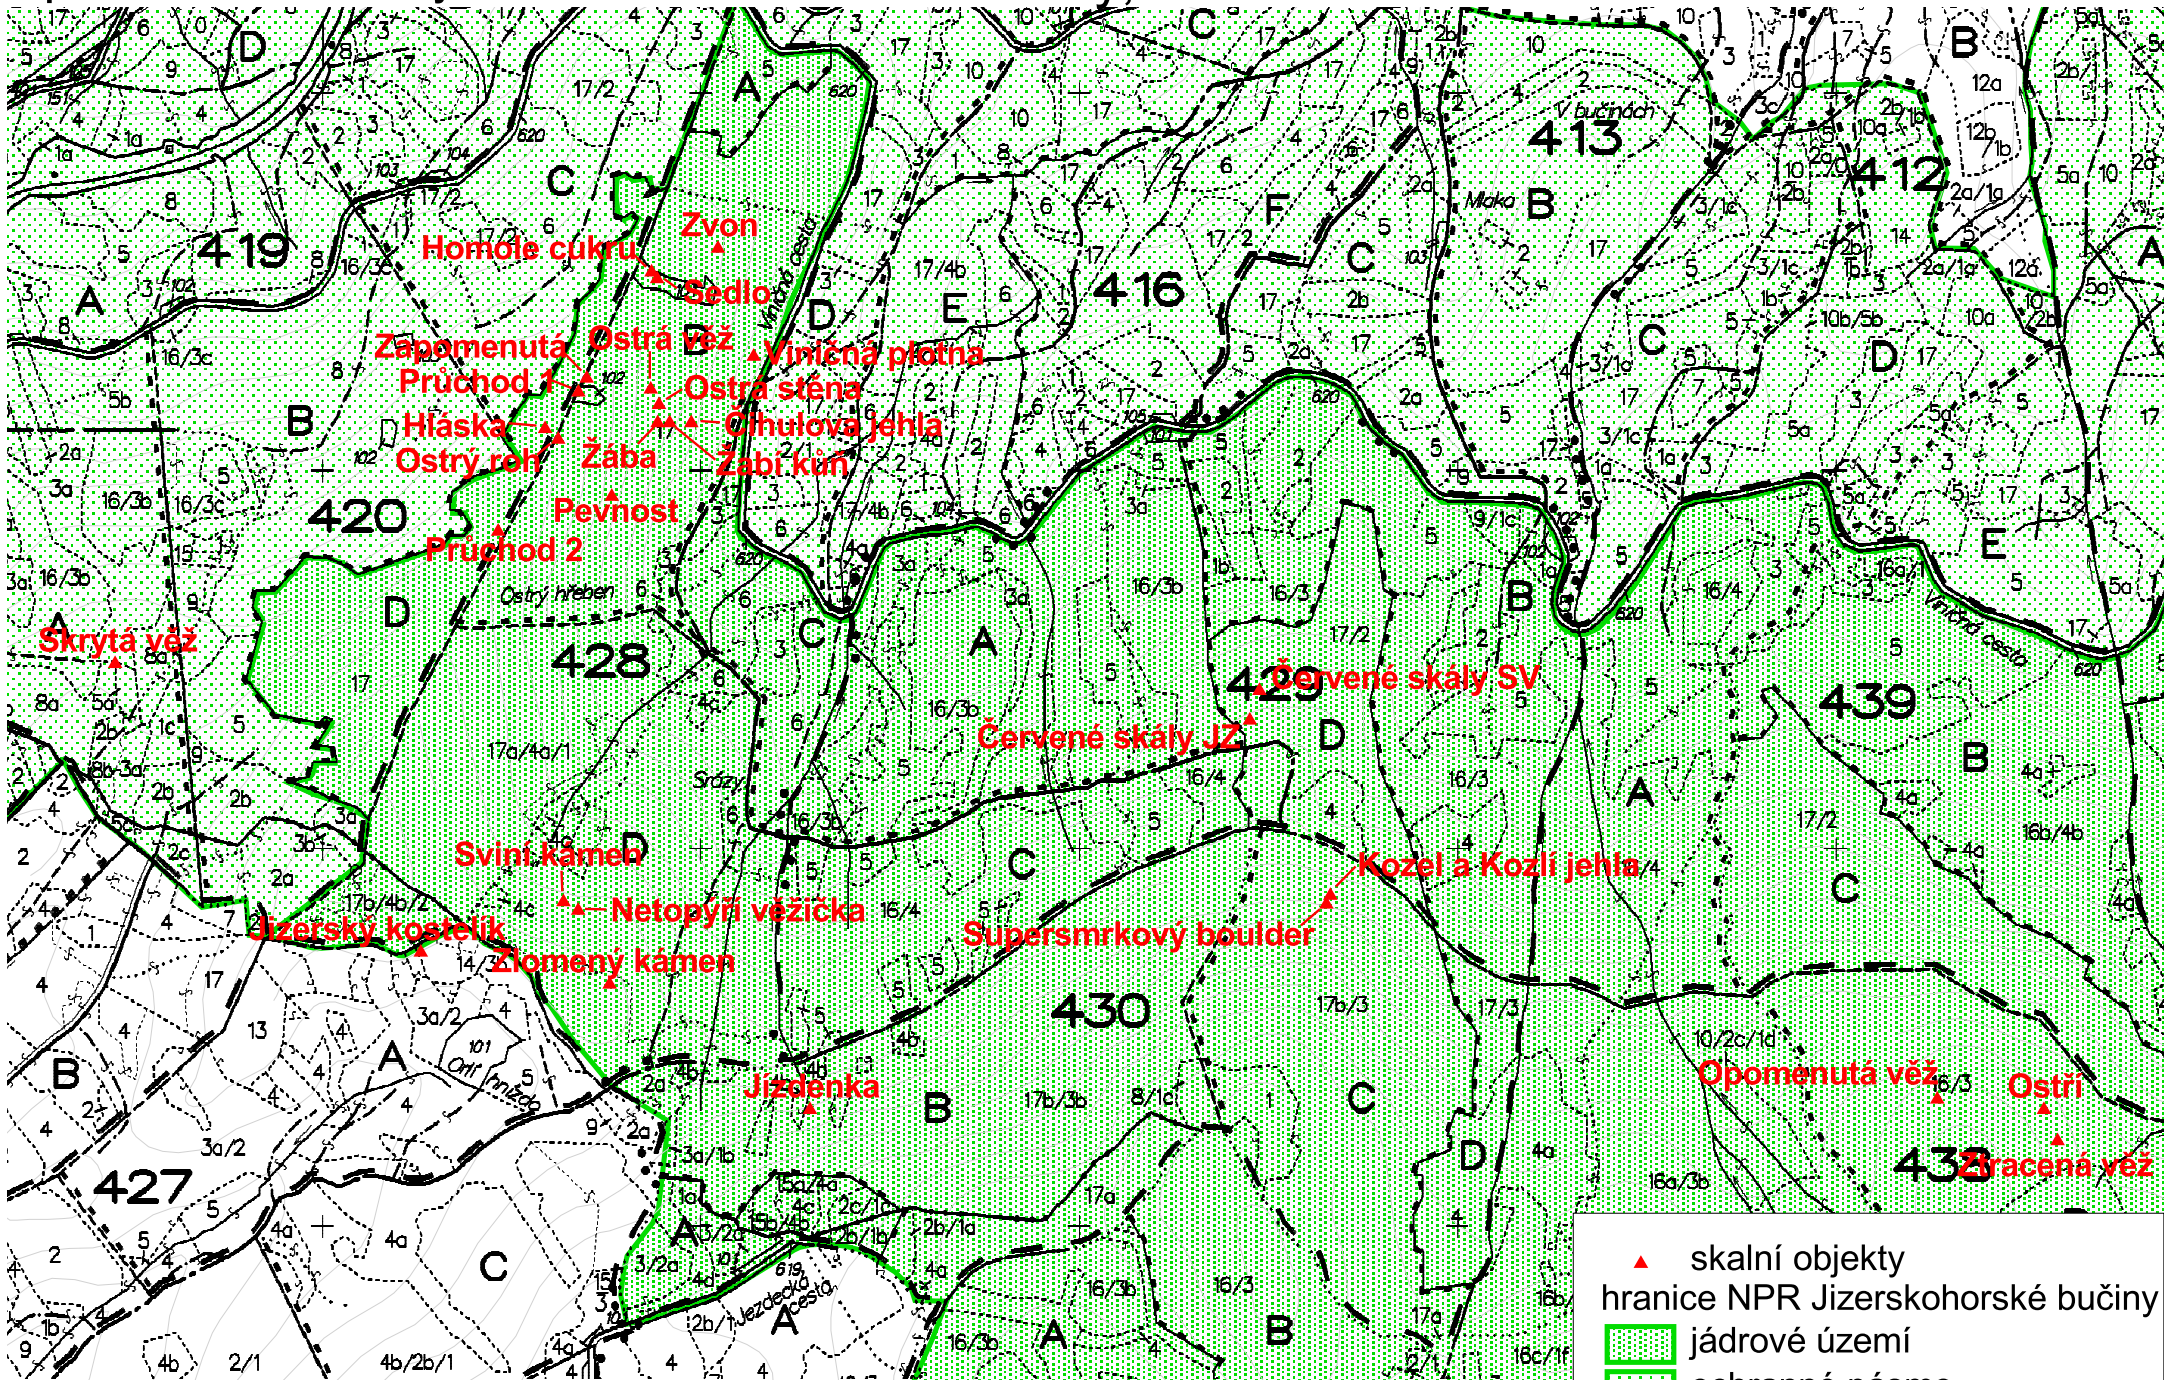

Oblast Srázy, Poledník

0 100 200 300 400 500 m

- ▲ skalní objekty
- hranice NPR Jizerskohorské bučiny
- ▨ jádrové území
- ▨ ochranné pásmo